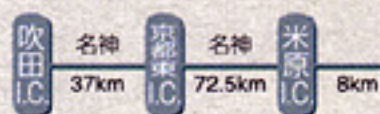

●車をご利用の場合

●電車をご利用の場合

近江母の郷文化センター	長浜IC	北陸線	敦賀IC	北陸線	福井IC	北陸線	美濃IC
	9km	37km	50km	75km			
	米原IC	名神	大垣IC	名神	名古屋IC	東名	東京IC
	8km	14km	49km	384km			
	タクシー	米原	新幹線	岐阜羽島	新幹線	名古屋	新幹線
	7分	15分	15分	120分	東京		
	タクシー	長浜	北陸線	敦賀	北陸線特急	福井	北陸線特急
	7分	30分	20分	60分	金沢		